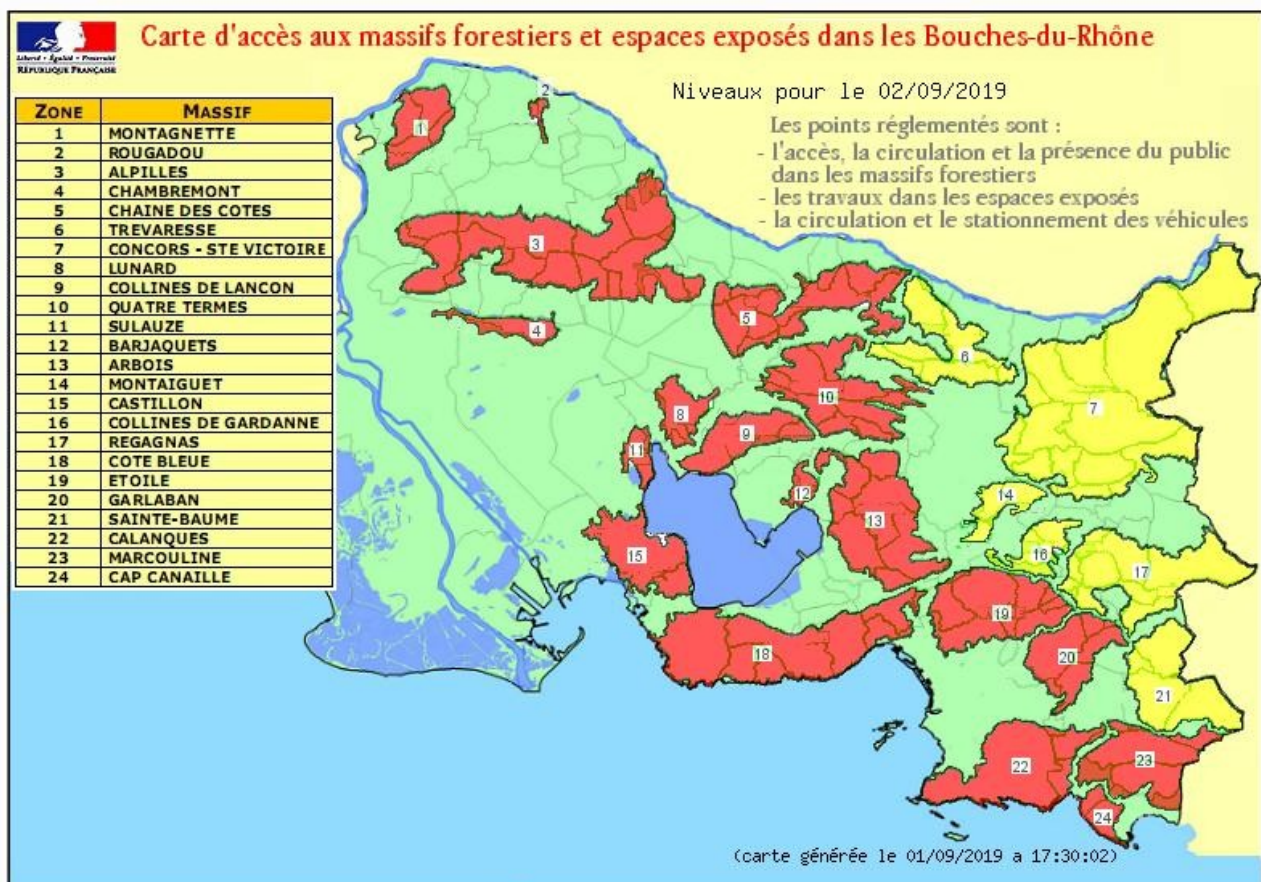

Dimanche 1<sup>er</sup> septembre 2019

## 18 des 24 massifs des Bouches-du-Rhône interdits de présence et de travaux ce lundi 2 septembre 2019

Ce lundi, la présence du public et les travaux sont interdits dans 18 des 24 massifs des Bouches-du-Rhône et à proximité (en rouge sur la carte ci-dessous).

Les travaux sont également interdits à partir de 13 heures dans les 6 autres massifs du département (en jaune sur la carte).

### ■ La carte pour la journée de demain :